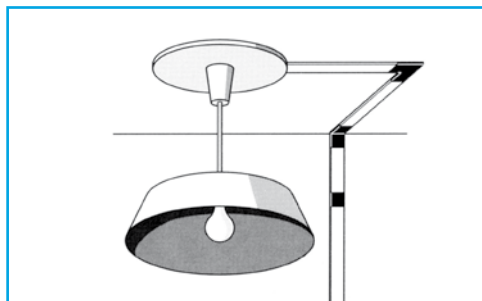

HULPSTUKKEN ZELFKLEVENDE LEIDINGKOKERS

IN FOLIEVERPAKKING

CANALIT

- Canalit hulpstukken, voor een fraaie afwerking van Canalit zelfklevende leidingkokers.
- Canalit hulpstukken zijn zonder gereedschap te bevestigen.
- Canalit hulpstukken worden geleverd in de kleur wit en zijn per 2 stuks verpakt in een zakje dat geschikt is voor in de verkoop standaard.

	type	art.nr.	omschrijving	voor afmeting bxh	verpakking /stuks
	CT 10/10 w	912910	Canalit T-stuk	10 x 10 mm	2
	CT 15/10 w	912936	Canalit T-stuk	15 x 10 mm	2
	CT 20/10 w	912944	Canalit T-stuk	20 x 10 mm	2
	CBI 10/10 w	913910	Canalit binnenhoekstuk	10 x 10 mm	2
	CBI 15/10 w	913936	Canalit binnenhoekstuk	15 x 10 mm	2
	CBI 20/10 w	913944	Canalit binnenhoekstuk	20 x 10 mm	2
	CBU 10/10 w	914910	Canalit buitenhoekstuk	10 x 10 mm	2
	CBU 15/10 w	914936	Canalit buitenhoekstuk	15 x 10 mm	2
	CBU 20/10 w	914944	Canalit buitenhoekstuk	20 x 10 mm	2
	CV 10/10 w	915910	Canalit vlak hoekstuk	10 x 10 mm	2
	CV 15/10 w	915936	Canalit vlak hoekstuk	15 x 10 mm	2
	CV 20/10 w	915944	Canalit vlak hoekstuk	20 x 10 mm	2
	CK 15/10 w	916936	Canalit koppelstuk	15 x 10 mm	2
	CK 20/10 w	916944	Canalit koppelstuk	20 x 10 mm	2
	CE 10/10 w	917910	Canalit eindstuk	10 x 10 mm	2
	CE 15/10 w	917936	Canalit eindstuk	15 x 10 mm	2
	CE 20/10 w	917944	Canalit eindstuk	20 x 10 mm	2