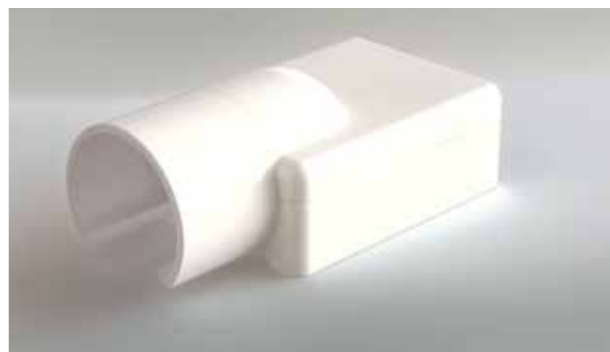

Om de keuze makkelijk te maken heeft Canalit de bodem multifunctioneel gemaakt. Het gepatenteerde systeem geeft de mogelijkheid zelf te kiezen tijdens de montage.

## VD draad

Met dubbele bodem is het systeem geschikt voor toepassing met VD-draad. Door de dubbele bodem verzinken de koppen van de montageschroeven en bestaat geen kans op beschadiging van de enkelvoudige mantel. Samen met de slim vormgegeven bodemstukken van de bochten en koppelstukken zorgt dit voor een gesloten buissysteem dat voldoet aan de voorschriften van de EN-50085. Op basis hiervan wordt ook door de KEMA keuring verricht op het systeem.

## Hulpstukken

Het innovatiecentrum heeft extra veel aandacht besteed aan de hulpstukken. Het strakke ontwerp loopt vloeiend door van kanaal naar bocht of koppelstuk.

Ook is de oppervlaktestructuur van de hulpstukken afgestemd op de matte finish van het leidingkanaal waardoor het hele systeem één geheel wordt. De bodemplaatjes die zorgen voor bescherming van de draden of kabels zijn handig te bevestigen aan het uiteinde van de kanalen en universeel voor binnen-, buitenhoek en koppelstuk. De afgeronde hoeken maken het mogelijk om CAD kabels toe te passen.

# VERKRIJGBARE SYSTEEM25 HULPSTUKKEN

Binnenbocht **SYSTEM25**

T-Koppelstuk **SYSTEM25**

Buitenbocht **SYSTEM25**

Verloopstuk **SYSTEM25**

Koppelstuk **SYSTEM25**

Vlakke hoek **SYSTEM25**