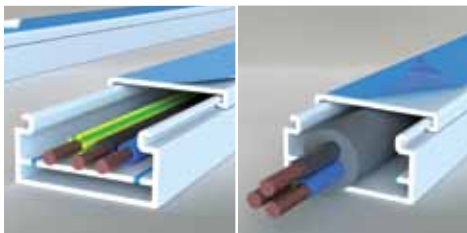

## Multifunctioneel

Gebleken is dat in 30% van de gevallen de installatie begint met kabel. Soms wordt hiervoor een apart kabelkanaal besteld, maar vaak wordt de gehele kabel maar gestript om hem passend te maken voor de meest gebruikte plattebuissystemen.

Om de keuze makkelijk te maken heeft Canalit de bodem multifunctioneel gemaakt. Het gepatenteerde systeem geeft de mogelijkheid zelf te kiezen tijdens de montage.

## VD draad

Met dubbele bodem is het systeem geschikt voor toepassing met VD-draad. Door de dubbele bodem verzinken de koppen van de montageschroeven en bestaat geen kans op beschadiging van de enkelvoudige mantel. Samen met de slim vormgegeven bodemstukken van de bochten en koppelstukken zorgt dit voor een gesloten buissysteem dat voldoet aan de voorschriften van de EN-50085. Op basis hiervan wordt ook door de KEMA keuring verricht op het systeem.

## Kabel

Bij gebruik van kabel is Systeem25 eenvoudig aan te passen. Door de twee blauwe soft PVC lijnen simpel in te kepen aan de beginzijde en de dubbele bodem in zijn geheel uit te scheuren, ontstaat wel de benodigde ruimte.