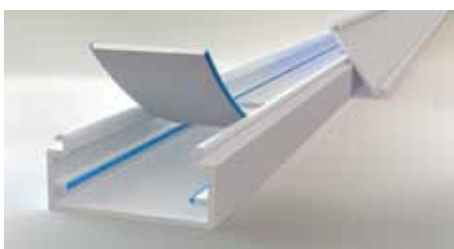

## Multifunctioneel

Gebleken is dat in 30% van de gevallen de installatie begint met kabel. Soms wordt hiervoor een apart kabelkanaal besteld, maar vaak wordt de gehele kabel maar gestript om hem passend te maken voor de meest gebruikte plattebuissystemen.

Om de keuze makkelijk te maken heeft Canalit de bodem multifunctioneel gemaakt. Het gepatenteerde systeem geeft de mogelijkheid zelf te kiezen tijdens de montage.

## VD draad

Met dubbele bodem is het systeem geschikt voor toepassing met VD-draad. Door de dubbele bodem verzinken de koppen van de montageschroeven en bestaat geen kans op beschadiging van de enkelvoudige mantel. Samen met de slim vormgegeven bodemstukken van de bochten en koppelstukken zorgt dit voor een gesloten buissysteem dat voldoet aan de voorschriften van de EN-50085. Op basis hiervan wordt ook door de KEMA keuring verricht op het systeem.

## Kabel

Bij gebruik van kabel is Systeem25 eenvoudig aan te passen. Door de twee blauwe soft PVC lijnen simpel in te kepen aan de beginzijde en de dubbele bodem in zijn geheel uit te scheuren, ontstaat wel de benodigde ruimte.