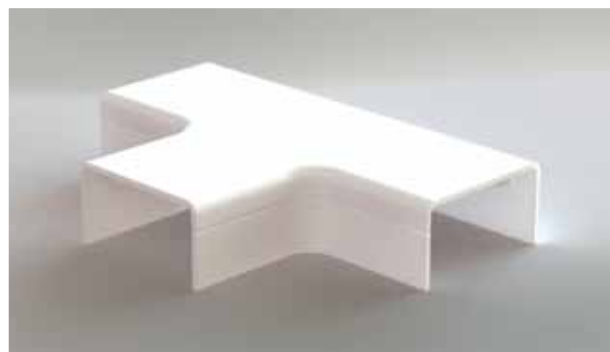

T-Koppelstuk **SYSTEM25**